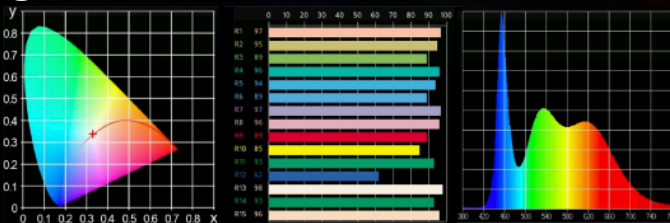

@5600K

Kit comprenant : 1 Boa - boîtier de contrôle (intensité, colorimétrie) - Alimentation AC/DC - câble batterie - rallonge 2,5m - diffuseur cosmétique - diffuseur tube - occultant magnétique - velcro à mémoire de forme - sac à dos de transport

Kit includes : 1 Boa - controller box (intensity, color temperature) - AC/DC Power - battery cable - 2,5m extension cable - cosmetic diffuser - tube diffuser - magnetic masking band - shape memory velcro - backpack

Renseignements / Sur mesure
Information / Custom

Guillermo GRASSI
contact@rubylight.fr
+33 (0)3 26 70 42 77

RUBY LIGHT®
lumières pour le cinéma

Achat - Purchase

K 5600®
LIGHTING
info@k5600.eu
+33 (0)1 30 90 56 00